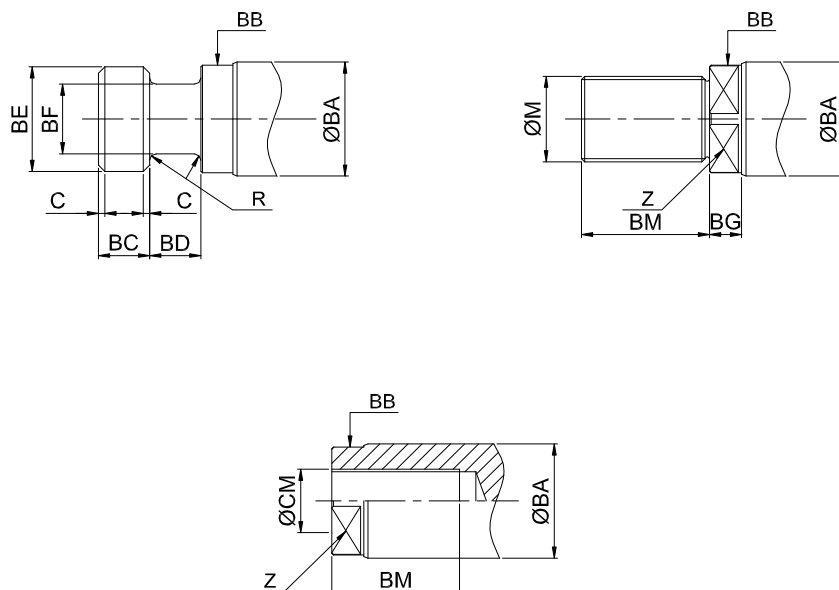

Extremos de Vástago

Ø Pistón	25	32	40	50	63	80	100	125
Ø Vástago BA	16	18	22	28	36	45	56	70
BB	14	16	20	25	33	42	53	67
BC	6	8	10	13	16	20	30	30
BD	6	8	10	13	16	20	30	30
BE	14	16	20	25	33	42	53	67
BF	8	10	13	16	22	30	36	46
BG	5	6	8	8	10	12	12	13
Ø BM	20	20	25	30	40	50	60	70
Ø M	M-12X1.25	M-12X1.25	M-16X1.50	M-20X1.50	M-27X2	M-33X2	M-42X2	M-52X2
Ø CM	M-8X1.25	M-8X1.25	M-10X1.50	M-16X1.50	M-20X2	M-27X2	M-33X2	M-42X2
C	0,5	1	1	1	2	2	2	2
R	1	1	1	1	2	2	2	2
Z	12	14	17	22	30	36	46	60